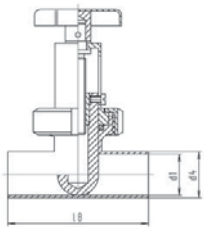

I.10 Sonstige Ventile

I.10.2 Regulierventile

Seite

Drosselventil SS (für Rohr DIN 11850 Reihe 2) (716).....	1.10.2-1
Drosselventil SS Zoll OD (716Z).....	1.10.2-1

Drosselventil SS (für Rohr DIN 11850 Reihe 2) (716)

DN	dl	d4	l8	Gewicht (kg)
25	26	29	100	0,810
32	32	35	110	1,130
40	38	41	120	1,750
50	50	53	140	2,730
65	66	70	161	3,960
80	81	85	180	4,270
100	100	104	210	6,350

Drosselventil SS Zoll OD (716Z)

DN	dl	d4	l8	Gewicht (kg)
1"	22,9	25,4	100	0,810
1½"	35,1	38,1	120	1,750
2"	47,8	50,8	140	2,730
2½"	60,2	63,5	160	3,960
3"	72,8	76,1	180	4,270
4"	97,4	101,6	200	6,350