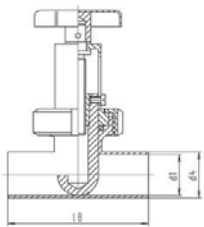

I.10 Sonstige Ventile

I.10.2 Regulierventile

Seite

Drosselventil SS (für Rohr DIN 11850 Reihe 2) (716).....	1.10.2-1
Drosselventil SS Zoll OD (716Z).....	1.10.2-1

Drosselventil SS (für Rohr DIN 11850 Reihe 2) (716)

DN	dl	d4	l8	Gewicht (kg)
25	26	29	100	0,810
32	32	35	110	1,130
40	38	41	120	1,750
50	50	53	140	2,730
65	66	70	161	3,960
80	81	85	180	4,270
100	100	104	210	6,350

Drosselventil SS Zoll OD (716Z)

DN	dl	d4	l8	Gewicht (kg)
1"	22,9	25,4	100	0,810
1½"	35,1	38,1	120	1,750
2"	47,8	50,8	140	2,730
2½"	60,2	63,5	160	3,960
3"	72,8	76,1	180	4,270
4"	97,4	101,6	200	6,350